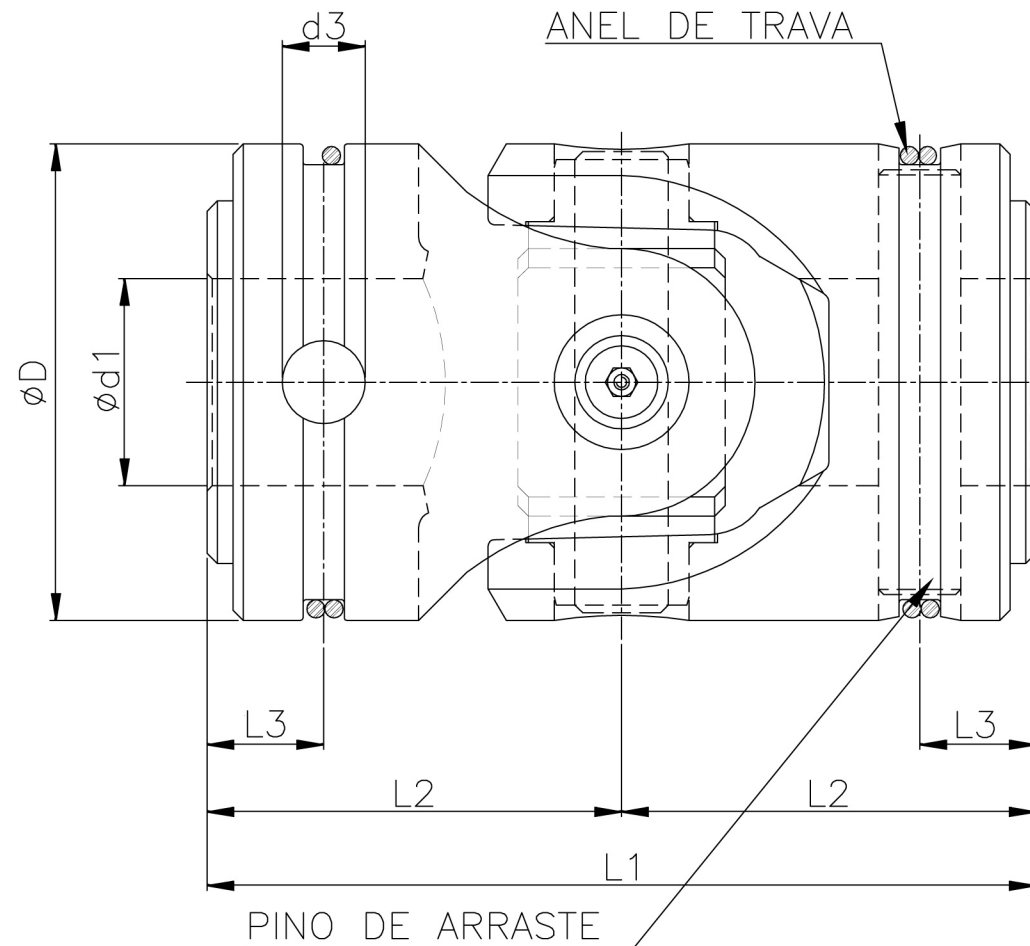

Especialmente pensada para as piores condições de trabalho.

Junta Universal

Especificações Técnicas

19 3455.0155

www.jaguarbombasespeciais.com.br

JUNTA UNIVERSAL

JU150x160	ø150	ø70	ø20.25	160	80	16	1740 NM
JU120x160	ø120	ø40	ø16	160	80	22.5	1200 NM
JU 90x160	ø 90	ø40	ø16	160	80	22.5	690 NM
JU 70x140	ø 70	ø30	ø12	140	70	19	260 NM
JU 63x120	ø 63	ø30	ø12	120	60	16	200 NM
MODELO	D	d1F7	d3	L1	L2	L3	MT. MÁx